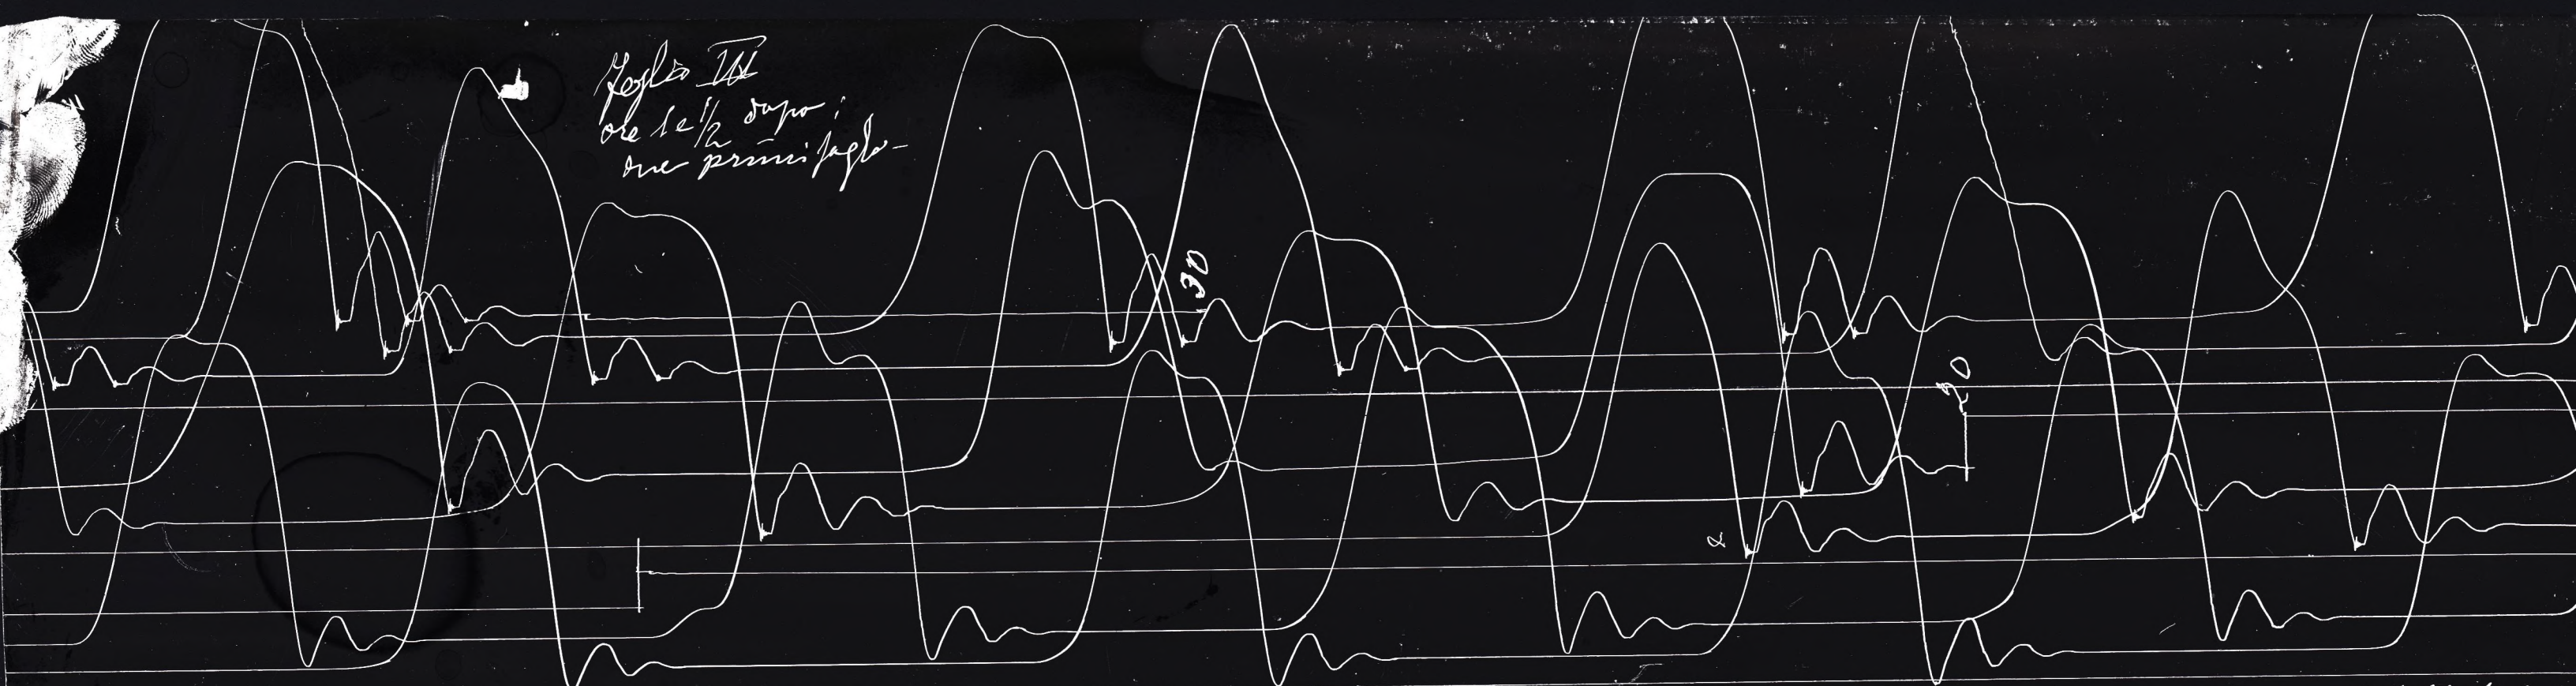

Foglio III
 ore 1 1/2 dopo;
 ore primi foglio -

3 Marzo 1870. Lente. Contro. Volontaria. Influenza del peso sulla fusione della Curva -
 Colla Braccio sinistro. Curva. Volontaria. Influenza del peso sulla fusione della Curva -
 In 1 ~ 10 peso 500 -
 In 10 ~ 20 " 1 kg
 In 20 ~ 30 " 2 kg 500 -
 Della Curva di St. Myfelo -
~~spesso~~ indice di Relazione